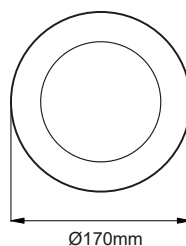

FICHE TECHNIQUE

DOWNLIGHT BACKLIT

FAIBLE CONSOMMATION
FLICKER-FREE

Informations techniques

Référence	12224B	Température de Fonctionnement	-15°C à +40°C
Puissance	12W	Matériau	Polycarbonate
Facteur de Puissance	0,5	Durée de Vie	L70 20000h
Colorimétrie (CCT)	4000K	Garantie	2 ans
Flux Lumineux	1000lm	EAN	3700890408876
Fil Incandescent	650°C	Accessoires	-
Dimmable	Non		
Switchable	Non		
Inclinable	Non		
Orientable	Non		
Angle de Diffusion	120°		
IRC	>80		
IP	44		
IK	-		
Classe de Protection	II		
Couleur	Blanc		
Dimensions	Ø170*23mm		
Ø Coupe	Ø140mm		
Tension Primaire	AC220-240V, 50/60Hz		

Dimensions

FICHE TECHNIQUE

DOWNLIGHT BACKLIT

FAIBLE CONSOMMATION
FLICKER-FREE

Informations techniques

Référence	12234B	Température de Fonctionnement	-15°C à +40°C
Puissance	18W	Matériau	Polycarbonate
Facteur de Puissance	0,5	Durée de Vie	L70 20000h
Colorimétrie (CCT)	4000K	Garantie	2 ans
Flux Lumineux	1600lm	EAN	3700890408906
Fil Incandescent	650°C	Accessoires	-
Dimmable	Non		
Switchable	Non		
Inclinable	Non		
Orientable	Non		
Angle de Diffusion	120°		
IRC	>80		
IP	44		
IK	-		
Classe de Protection	II		
Couleur	Blanc		
Dimensions	Ø225*23mm		
Ø Coupe	Ø195mm		
Tension Primaire	AC220-240V, 50/60Hz		

Dimensions